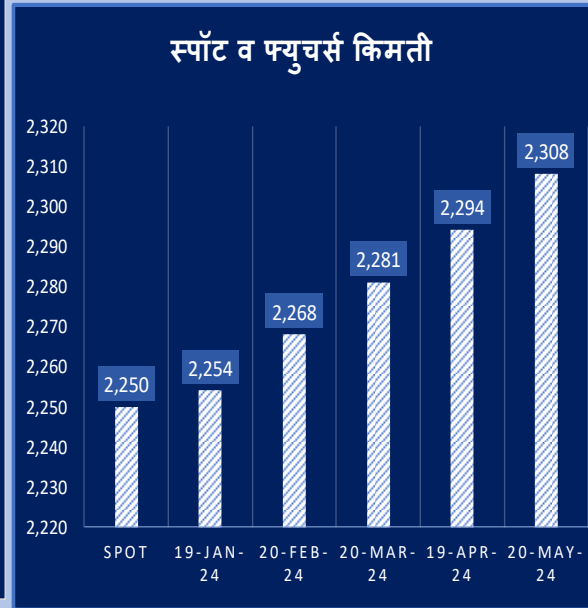

बाजार माहिती विश्लेषण व जोखीम निवारण कक्ष

प्रकल्प अंमलबजावणी कक्ष- कृषी

१. मका

मा. बाळासाहेब ठाकरे कृषी व्यवसाय व ग्रामीण परिवर्तन (स्मार्ट) प्रकल्प
जोखीम निवारण कक्ष

भारतातील मक्याच्या फ्युचर्स किमती (रु. प्रती क्विंटल)

12-Jan-24

डिलिवरी तारीख	डिलिवरी केंद्र	किमती
SPOT	छिंदवाडा	2,250
19-Jan-24	छिंदवाडा	2,254
20-Feb-24	छिंदवाडा	2,268
20-Mar-24	छिंदवाडा	2,281
19-Apr-24	छिंदवाडा	2,294
20-May-24	छिंदवाडा	2,308

हमी भाव (2023-24)	2,090
-------------------	-------

मक्याचे फ्युचर्स व्यवहार भारतात NCDEX एक्स्चेंजमध्ये केले जातात. याच एक्स्चेंजमध्ये मक्यासाठी ऑप्शन ट्रेडिंगसुद्धा केले जाऊ शकते. फ्युचर्स व्यवहारासाठी पशु-खाद्य व औद्योगिक प्रतीचा मका निवडला आहे. ऑक्टोबर ते मार्च कालावधीसाठी छिंदवाडा (मध्य प्रदेश) हे डिलिवरी केंद्र आहे. सर्व किमती या डिलिवरी केंद्रासाठी आहेत. गुलाबबाग (बिहार), निझामाबाद (तेलंगण) व सांगली (महाराष्ट्र) ही इतर डिलिवरी केंद्रे आहेत. इतर तपशीलासाठी NCDEX च्या संकेत स्थळास भेट द्यावी (<https://ncdex.com/>)