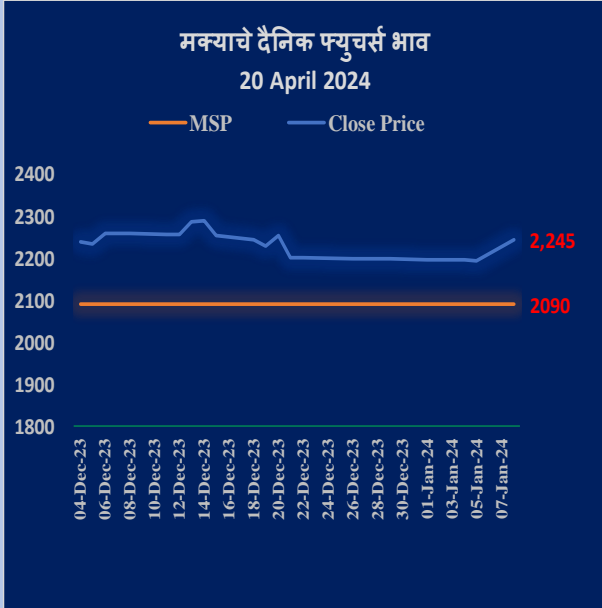

१. मका

मा. बाळासाहेब ठाकरे कृषी व्यवसाय व ग्रामीण परिवर्तन (स्मार्ट) प्रकल्प
जोखीम निवारण कक्ष

भारतातील मक्याच्या फ्युचर्स किमती (रु. प्रती क्विंटल)

12-Jan-24

डिलिवरी तारीख	डिलिवरी केंद्र	किमती
SPOT	छिंदवाडा	2,250
19-Jan-24	छिंदवाडा	2,254
20-Feb-24	छिंदवाडा	2,268
20-Mar-24	छिंदवाडा	2,281
19-Apr-24	छिंदवाडा	2,294
20-May-24	छिंदवाडा	2,308

हमी भाव (2023-24)	2,090

मक्याचे फ्युचर्स व्यवहार भारतात NCDEX एक्स्चेंजमध्ये केले जातात. याच एक्स्चेंजमध्ये मक्यासाठी ऑप्शन ट्रेडिंगसुद्धा केले जाऊ शकते. फ्युचर्स व्यवहारासाठी पशु-खाद्य व औद्योगिक प्रतीचा मका निवडला आहे. ऑक्टोबर ते मार्च कालावधीसाठी छिंदवाडा (मध्य प्रदेश) हे डिलिवरी केंद्र आहे. सर्व किमती या डिलिवरी केंद्रासाठी आहेत. गुलाबबाग (बिहार), निझामाबाद (तेलंगण) व सांगली (महाराष्ट्र) ही इतर डिलिवरी केंद्रे आहेत. इतर तपशीलासाठी NCDEX च्या संकेत स्थळास भेट द्यावी (<https://ncdex.com/>)

मक्याच्या किमती MSP पेक्षा जास्त आहेत.