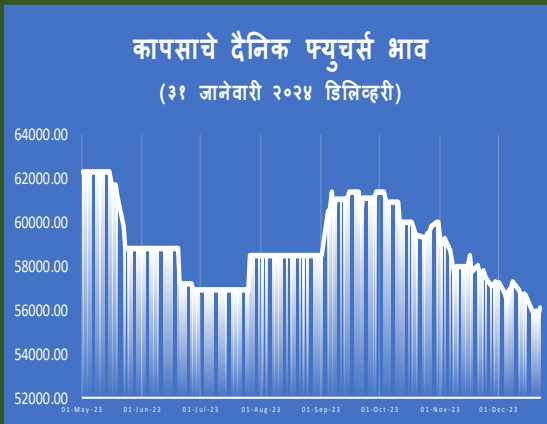

२. कापूस

मा. बाळासाहेब ठाकरे कृषी व्यवसाय व ग्रामीण परिवर्तन (स्मार्ट) प्रकल्प
जोखीम निवारण कक्ष

भारतातील कापसाच्या व कपाशीच्या फ्युचर्स किमती

१२ जानेवारी २०२४

कापसाचे स्पॉट आणि फ्युचर्स भाव

डिलिवरी तारीख	डिलिवरी केंद्र	किंमत (Rs / Per Candy 356 Kg)
स्पॉट	राजकोट	55,300
31-Jan-24	राजकोट	55,600
28-Mar-24	राजकोट	57,160

कपाशीचे स्पॉट आणि फ्युचर्स भाव

डिलिवरी तारीख	डिलिवरी केंद्र	किंमत (रु. प्रती २० किलो)
स्पॉट	राजकोट	1,386
29-Feb-24	राजकोट	1,530
30-Apr-24	राजकोट	1,560

कपाशीचे हमी भाव (रु. प्रती क्विंटल)

मध्यम धागा	6,620
लांब धागा	7,020

कापसाचे व कपाशीचे फ्युचर्स व्यवहार भारतात NCDEX व MCX एक्सचेंजमध्ये केले जातात. येथे MCX एक्सचेंज मधील किमती दिल्या आहेत.

कापसासाठी राजकोट हे डिलिवरी केंद्र आहे. सर्व किमती या डिलिवरी केंद्रासाठी आहेत. यवतमाळ व जालना (महाराष्ट्र), कडी व मुंद्रा (गुजरात) आदिलाबाद (तेलंगण) ही इतर डिलिवरी केंद्रे आहेत.

कपाशीसाठी सुद्धा राजकोट हे डिलिवरी केंद्र आहे. सर्व किमती या डिलिवरी केंद्रासाठी आहेत. कपाशीची प्रत २९ एम.एम. आहे.

इतर तपशीलासाठी MCX च्या संकेत स्थळास भेट द्यावी (<https://www.mcxindia.com/#>)

कापसाची किंमत प्रती रु. ३५६ किलोची गाठ; कपाशीची किंमत रु. प्रती २० किलो

भारतीय कापूस महामंडळाने (CCI) चालू विपणन वर्ष २०२३-२४ (ऑक्टोबर-सप्टेंबर) मध्ये आजपर्यंत १७० किलो कापसाच्या १९.२० लाख गाठींची खरेदी केली आहे. उद्योग सूत्रांनी सूचित केले आहे की सरकारी ट्रेडिंग कंपनीने ८० टक्के कापूस दक्षिणेकडील राज्यांमधून खरेदी केला आहे. गेल्या वर्षी खुल्या बाजारात जास्त भाव असल्याने CCI ला कापूस मोठ्या प्रमाणात खरेदी करता आला नाही.

CCI हे महामंडळ शेतकऱ्यांकडून बिविरहित कापूस (कपास) मध्यम स्टेपलसाठी ₹६,६२० प्रति क्विंटल आणि लांब स्टेपलसाठी ₹७,०२० प्रति क्विंटल या दराने खरेदी करत आहे. CCI ने चालू पीक हंगामात तेलंगणातून १४.५० लाख गाठी कापसाची खरेदी केली आहे. याशिवाय, आंध्र प्रदेशातून १.१२ लाख गाठी आणि कर्नाटकातून ४९,६०० गाठी कापसाची खरेदी केली आहे. मध्य भारतात, मध्य प्रदेशातून ९४,००० गाठी, महाराष्ट्रात ७८,८०० गाठी आणि गुजरातमधून १५,००० गाठी कापसाची खरेदी करण्यात आली. उत्तर भारतीय राज्यांमध्ये, CCI ने पंजाबमधून ३६,७०० गाठी, हरियाणामधून ३,४०० गाठी आणि राजस्थानमधून २०,२०० गाठी खरेदी केल्या. शिवाय, सरकारने ओडिशासह देशातील इतर राज्यांमधून ३७,८०० गाठी कापसाची खरेदी केली आहे.